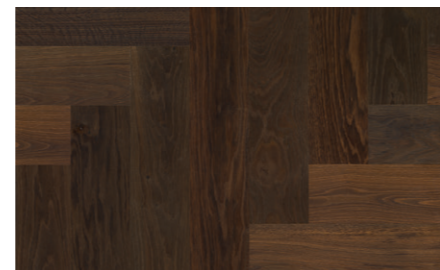

ROVERE

ROVERE FUMÉ