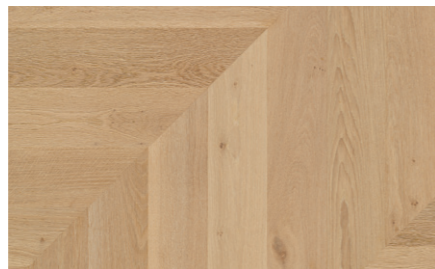

Formpark Rombico

PANORAMICA DEI COLORI

Tutte le tonalità della gamma Formpark Rombico sono disponibili in versione spazzolata oliata naturale. La superficie spazzolata conferisce profondità e carattere al pavimento, esaltandone i giochi di luce. Le singole plance sono prodotte senza biselli, per creare un pavimento dall'aspetto estremamente uniforme.

ROVERE

FORMPARK ROMBICO Rovere 14, posa N° 7