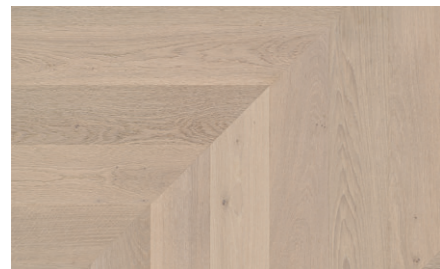

FORMPARK ROMBICO

Formato 735 x 130 mm

E qual è il tuo personale
modello di posa di Formpark Rombico?

Informazioni

- › A causa dell'incidenza della luce, le tavole installate orizzontali appaiono più luminose di quelle verticalmente. Questo effetto può essere usato specificamente come elemento di design.
- › Nell'interior design, gli elementi architettonici obliqui aggiungono sempre un tocco di raffinatezza agli ambienti, così come accade per i modelli classici o moderni con Formpark Rombico.
- › Formpark Quadrato e Formpark Rombico non possono essere combinati.

Formpark Rombico

PANORAMICA DEI COLORI

Tutte le tonalità della gamma Formpark Rombico sono disponibili in versione spazzolata oliata naturale. La superficie spazzolata conferisce profondità e carattere al pavimento, esaltandone i giochi di luce. Le singole plance sono prodotte senza biselli, per creare un pavimento dall'aspetto estremamente uniforme.