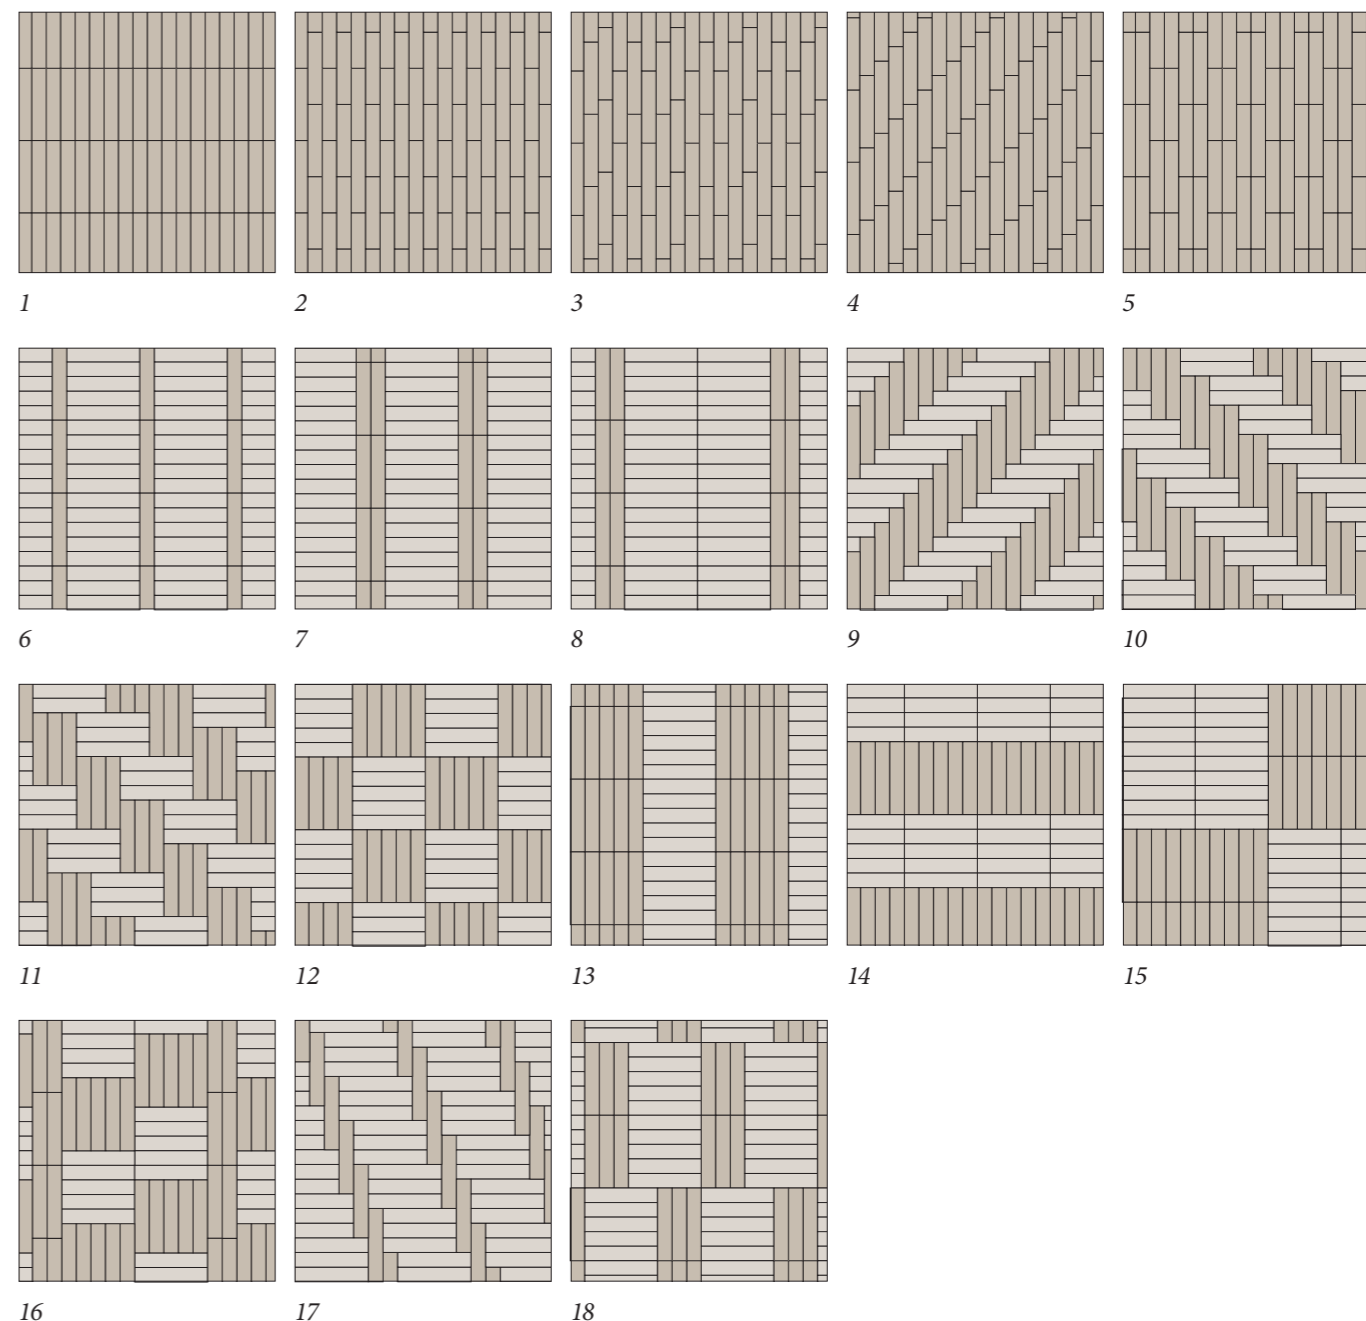

FORMPARK QUADRATO

A spina di pesce
e altri motivi interessanti
grazie al formato 1:5.

INFINITE POSSIBILITÀ DI POSA

Grazie al rapporto tra lunghezza e larghezza pari a 1:5, con Formpark Quadrato il design del pavimento potrà essere interpretato in molti modi diversi: oltre alla classica spina di pesce, in cui le plance del parquet sono accostate tra loro ad angolo retto, potranno essere realizzati altri schemi di posa, come ad esempio quello a scacchiera o a scaletta.

Precisione svizzera

Nella posa creativa non sono ammessi errori. Per questo, le singole plance della gamma Formpark Quadrato sono realizzate in Svizzera dai nostri maestri del parquet.

Posa dei motivi secondo i vostri desideri

Informazioni

- › A causa dell'incidenza della luce, le tavole installate orizzontali appaiono più luminose di quelle verticalmente. Questo effetto può essere usato specificamente come elemento di design.
- › Il formato trasmette un senso estetico chiaro e strutturato e può conferire all'ambiente una maggiore profondità a seconda della disposizione.
- › Formpark Quadrato e Formpark Rombico non possono essere combinati.

E qual è il tuo personale
modello di posa di Formpark Quadrato?

Formpark Quadrato

PANORAMICA DEI COLORI

Formpark Quadrato è disponibile, nella versione oliata naturale, in tonalità sia chiare che scure, mentre con l'innovativo trattamento superficiale B-Protect® può essere realizzato anche nei colori Rovere Farina, Rovere Crema e Rovere Mandorla. Tutte le plance di questo formato sono prodotte senza biselli, per creare un pavimento dall'aspetto estremamente uniforme.