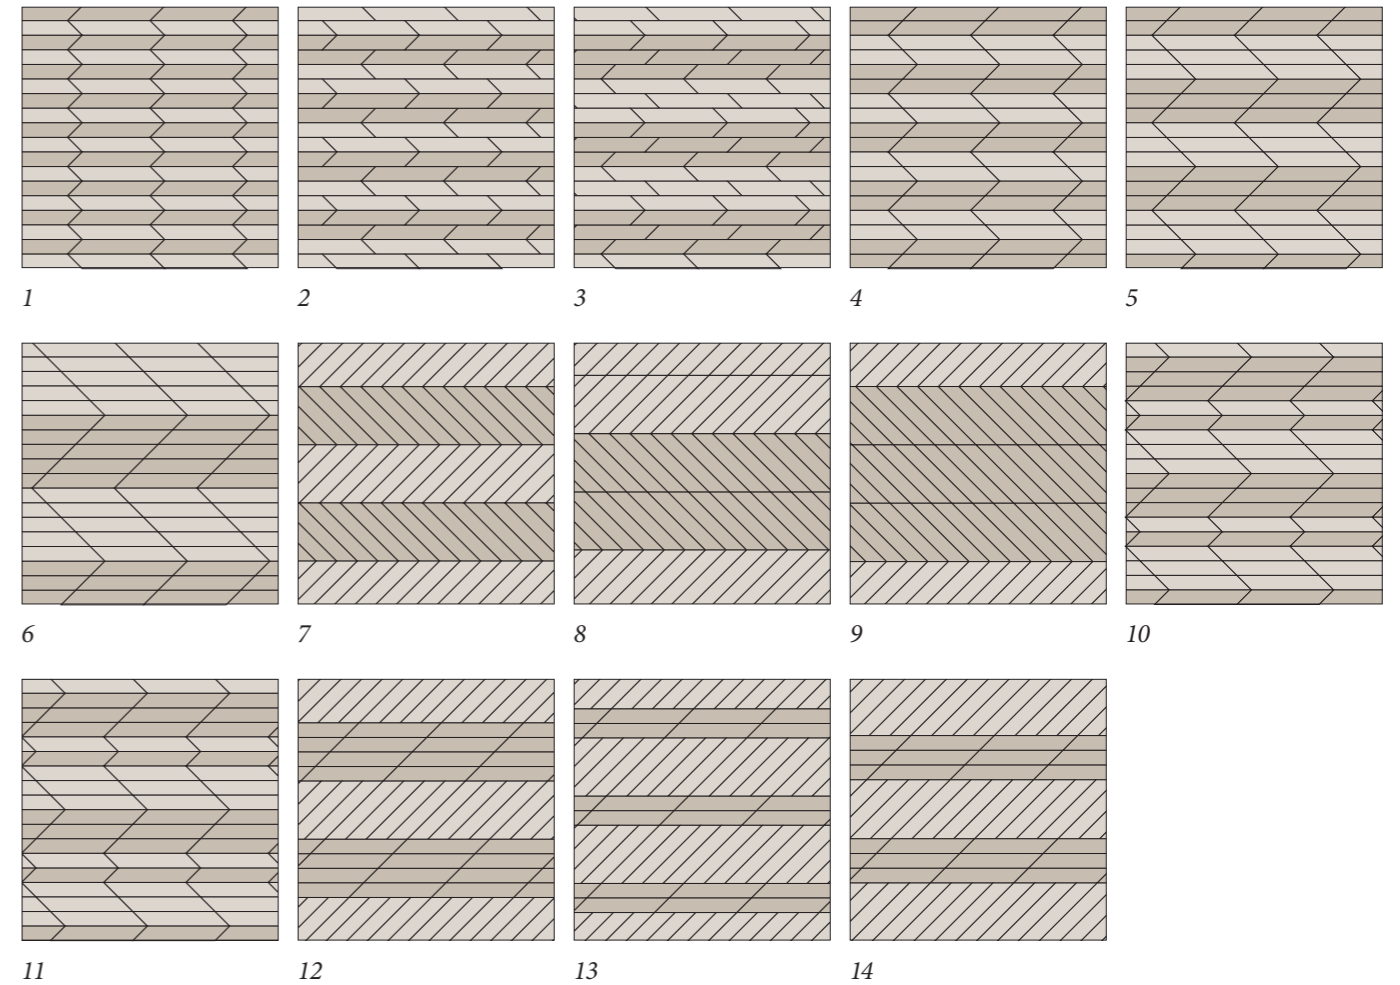

E qual è il tuo personale
modello di posa di Formpark Quadrato?

Formpark Quadrato

PANORAMICA DEI COLORI

Formpark Quadrato è disponibile, nella versione oliata naturale, in tonalità sia chiare che scure, mentre con l'innovativo trattamento superficiale B-Protect® può essere realizzato anche nei colori Rovere Farina, Rovere Crema e Rovere Mandorla. Tutte le plance di questo formato sono prodotte senza biselli, per creare un pavimento dall'aspetto estremamente uniforme.

I listelli del parquet vanno così a creare nell'insieme un tracciato diagonale che dona una nuova prospettiva all'ambiente.

Reinterpretazione di modelli di posa classici

Le dimensioni generose delle singole plance, tuttavia, permettono di reinterpretare anche altri schemi di posa, sia in chiave minimal che con un dinamico design a zig-zag.

FORMPARK ROMBICO

Formato 735 x 130 mm

E qual è il tuo personale
modello di posa di Formpark Rombico?

Informazioni

- › A causa dell'incidenza della luce, le tavole installate orizzontali appaiono più luminose di quelle verticalmente. Questo effetto può essere usato specificamente come elemento di design.
- › Nell'interior design, gli elementi architettonici obliqui aggiungono sempre un tocco di raffinatezza agli ambienti, così come accade per i modelli classici o moderni con Formpark Rombico.
- › Formpark Quadrato e Formpark Rombico non possono essere combinati.

Formpark Rombico

PANORAMICA DEI COLORI

Tutte le tonalità della gamma Formpark Rombico sono disponibili in versione spazzolata oliata naturale. La superficie spazzolata conferisce profondità e carattere al pavimento, esaltandone i giochi di luce. Le singole plance sono prodotte senza biselli, per creare un pavimento dall'aspetto estremamente uniforme.