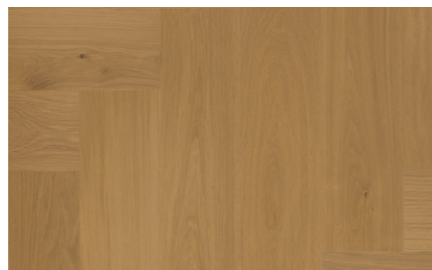

ROVERE CREMA

ROVERE CARMELLO