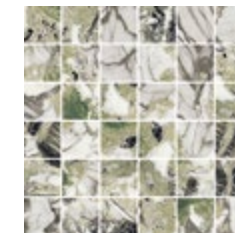

BEIGE ANTICO

ROSA CIPRIA

NERO FONDO

VERDE INTENSO

SCREZIATO VIVACE

**MOSAICO EXA** +  
in fogli 30x30 da 30 pezzi - in 30x30 - 12"x12" sheet made up of 30 pieces

BEIGE ANTICO

ROSA CIPRIA

NERO FONDO

VERDE INTENSO

SCREZIATO VIVACE

**MOSAICO WEAVE** +  
in fogli 30x30 da 72 pezzi - in 30x30 - 12"x12" sheet made up of 72 pieces

BEIGE ANTICO

ROSA CIPRIA

NERO FONDO

VERDE INTENSO