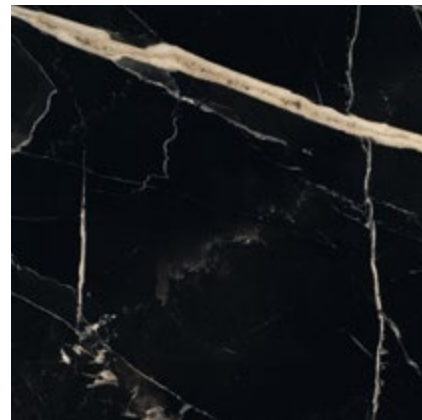

# SOUND OF MARBLES

gres porcellanato +

BEIGE ANTICO

ROSA CIPRIA

NERO FONDO

VERDE INTENSO

SCREZIATO VIVACE

**Formati disponibili**  
Available sizes - Verfügbare Formate - Formats disponibles