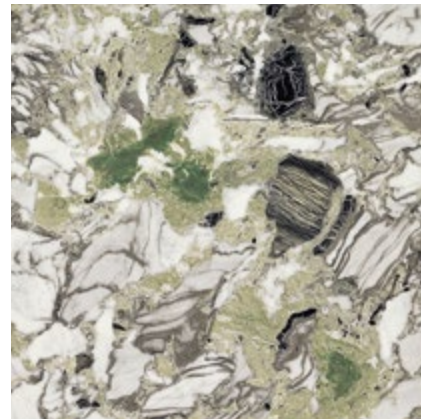

# SOUND OF MARBLES

gres porcellanato +

BEIGE ANTICO

ROSA CIPRIA

NERO FONDO

VERDE INTENSO

SCREZIATO VIVACE

**Formati disponibili**  
Available sizes - Verfügbare Formate - Formats disponibles