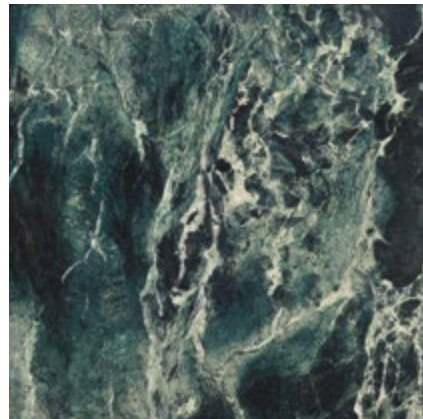

# SOUND OF MARBLES

gres porcellanato +

BEIGE ANTICO

ROSA CIPRIA

NERO FONDO

VERDE INTENSO

SCREZIATO VIVACE

**Formati disponibili**  
Available sizes - Verfügbare Formate - Formats disponibles