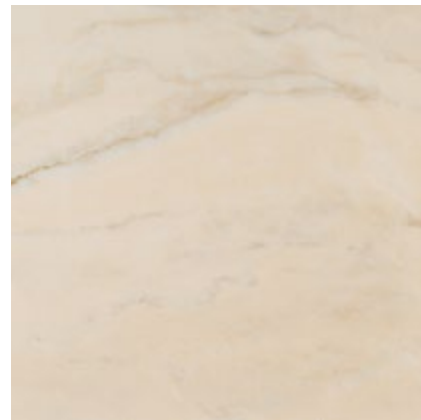

ROSA CIPRIA