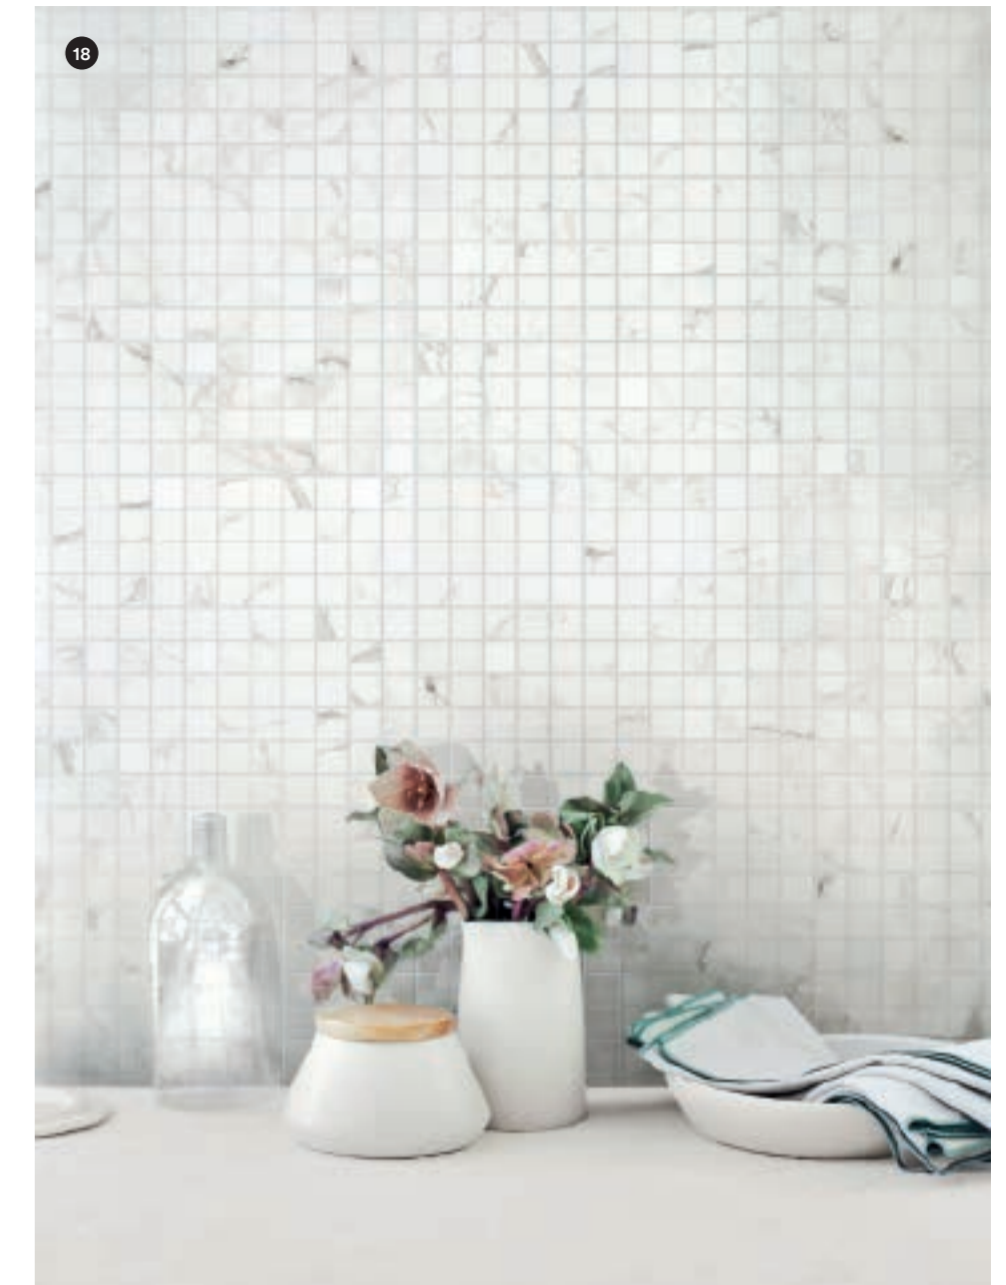

14 M4NV Marbleplay Statuarietto Rett. 30x90
 M4RT Marbleplay Listello Titanio 1x90
 M4J9 Colorplay Blue Rett. 30x90

11

12

14

MARBLE LOOK

- 15 M4NZ Marbleplay Marfil Rett. 30x90
M5LR Marbleplay Listello Classic Marfil 12x30
M5LL Marbleplay Decoro Classic Marfil 30x90
M4LP Marbleplay Marfil Lux Rett. 58x116
- 16 M4LN Marbleplay Ivory Lux Rett. 58x116
- 17 M4NW Marbleplay Calacatta Rett. 30x90
M4P4 Marbleplay Calacatta Struttura Mikado 3D Rett. 30x90
- 18 M4PQ Marbleplay Mosaico Statuarietto 30x30
- 19 M4PF Marbleplay Ivory Struttura Gem 3D Rett. 30x90
M4LT Marbleplay Ivory Lux Rett. 58x58