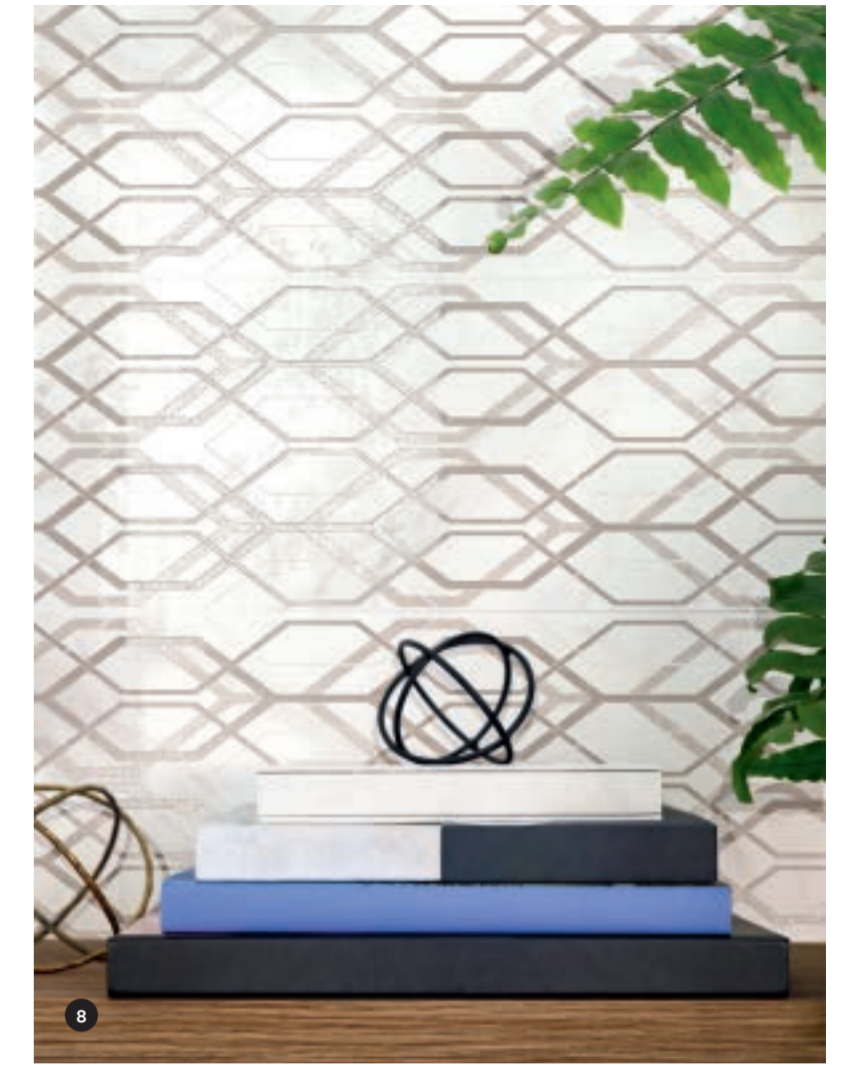

5 M4P2 Marbleplay White Struttura Mikado 3D Rett. 30x90