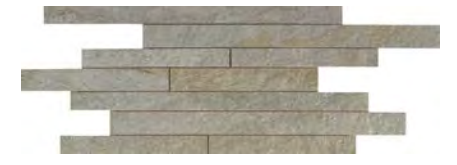

MJRY
Mosaico 30x60 (1)

Rif. White

MJT4
Muretto 30x60 (1)

Rif. Beige

MJT3
Muretto 30x60 (1)

Rif. Gray

MJT2
Muretto 30x60 (1)

Formati • Sizes • Formats • Formate • Formatos • Форматы

60x60 Outdoor Rett.
MJVP Multiquartz White
MJVQ Multiquartz Beige
MJVR Multiquartz Gray

60x60 - 20mm Strutturato
K0H2 Multiquartz20 White
K0H4 Multiquartz20 Beige
K0H3 Multiquartz20 Gray

30x60 Outdoor Rett. (13)
MJQP Multiquartz White
MJQN Multiquartz Beige
MJQM Multiquartz Gray