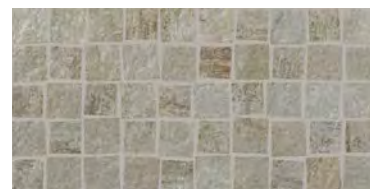

White

Beige

Gray

Rif. White

MJSO
Mosaico 30x60 (1)

Rif. Beige

MJRZ
Mosaico 30x60 (1)

Rif. Gray

MJRY
Mosaico 30x60 (1)

Rif. White

MJT4
Muretto 30x60 (1)

Rif. Beige

MJT3
Muretto 30x60 (1)

Rif. Gray

MJT2
Muretto 30x60 (1)

Formati • Sizes • Formats • Formate • Formatos • Форматы