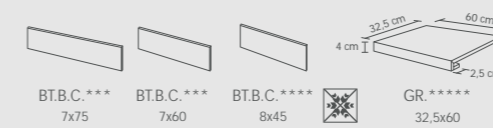

Concept Bianco	R3J1	R2CA	R2WQ	R2CH
Concept Beige	R3J2	R2CE	R2WT	R2CL
Concept Greige	R3J3	R2CF	R2RK	R2CM
Concept Fango	R3J4	R2CG	R2RM	R2CN
Concept Grigio	R3J5	R2CC	R2RL	R2CJ
Concept Nero	R3J7	R2CD	R2RN	R2CK

imballi / packaging / verpackungen / emballages / embalajes / упаковки

Scatole / Box / Karton / Boite / Caja / Коробки	Pallet / Pallet / Palette / Palette / Поддон
M²	KG
M²	KG
mm	mm

fondi / plain tiles / grundfliesen / fonds / fondos / фоновая плитка						
60x120	2	1,44	32,57	36	51,84	1172,00
30x120	3	1,08	25,55	48	51,84	1226,58
75x75	2	1,12	24,12	42	47,25	1030,00
37,5x75	4	1,12	24,12	48	54,00	1180,00
60x60	3	1,08	22,12	40	43,20	884,88
30x60	6	1,08	21,54	48	51,84	1034,10
15x60	9	0,81	17,47	64	51,84	1118,20
45x45	5	1,01	20,50	33	33,41	656,04
10x10	96	1,00	14,68	66	66,02	968,73

decori / decorative pieces / dekore / décors / decoraciones / декоры						
30x60 muretto	4	0,72	17,74	27	19,44	478,88
30x60 decoro	4	0,72	12,67			
30x30 mosaico	4	0,36	9,60	80	28,80	767,99
15x60 decoro	4	0,36	7,27			

pezzi speciali / trims / spezialteile / pièces spéciales / piezas especiales / специальные изделия						
32,5x60 GR.	4	0,78	19,75			
7x75 BT.B.C.	14	10,50 ml	18,42			10
7x60 BT.B.C.	15	9,0 ml	15,00			9,5
8x45 BT.B.C.	30	13,50 ml	18,75			8