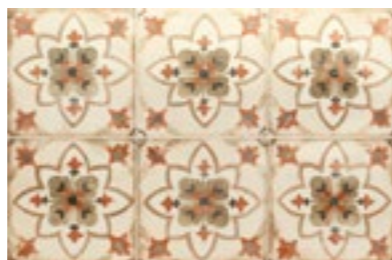

R01K Energy Decoro Faience Avorio
25x38

Abbinabile ai fondi / Matching with colours / Mit den Grundfliesen kombinierbar / Peut s'associer aux carreaux de base de couleurs / Puede combinarse con los fondos / Сочетается с фоновой плиткой:

Bianco, Perla