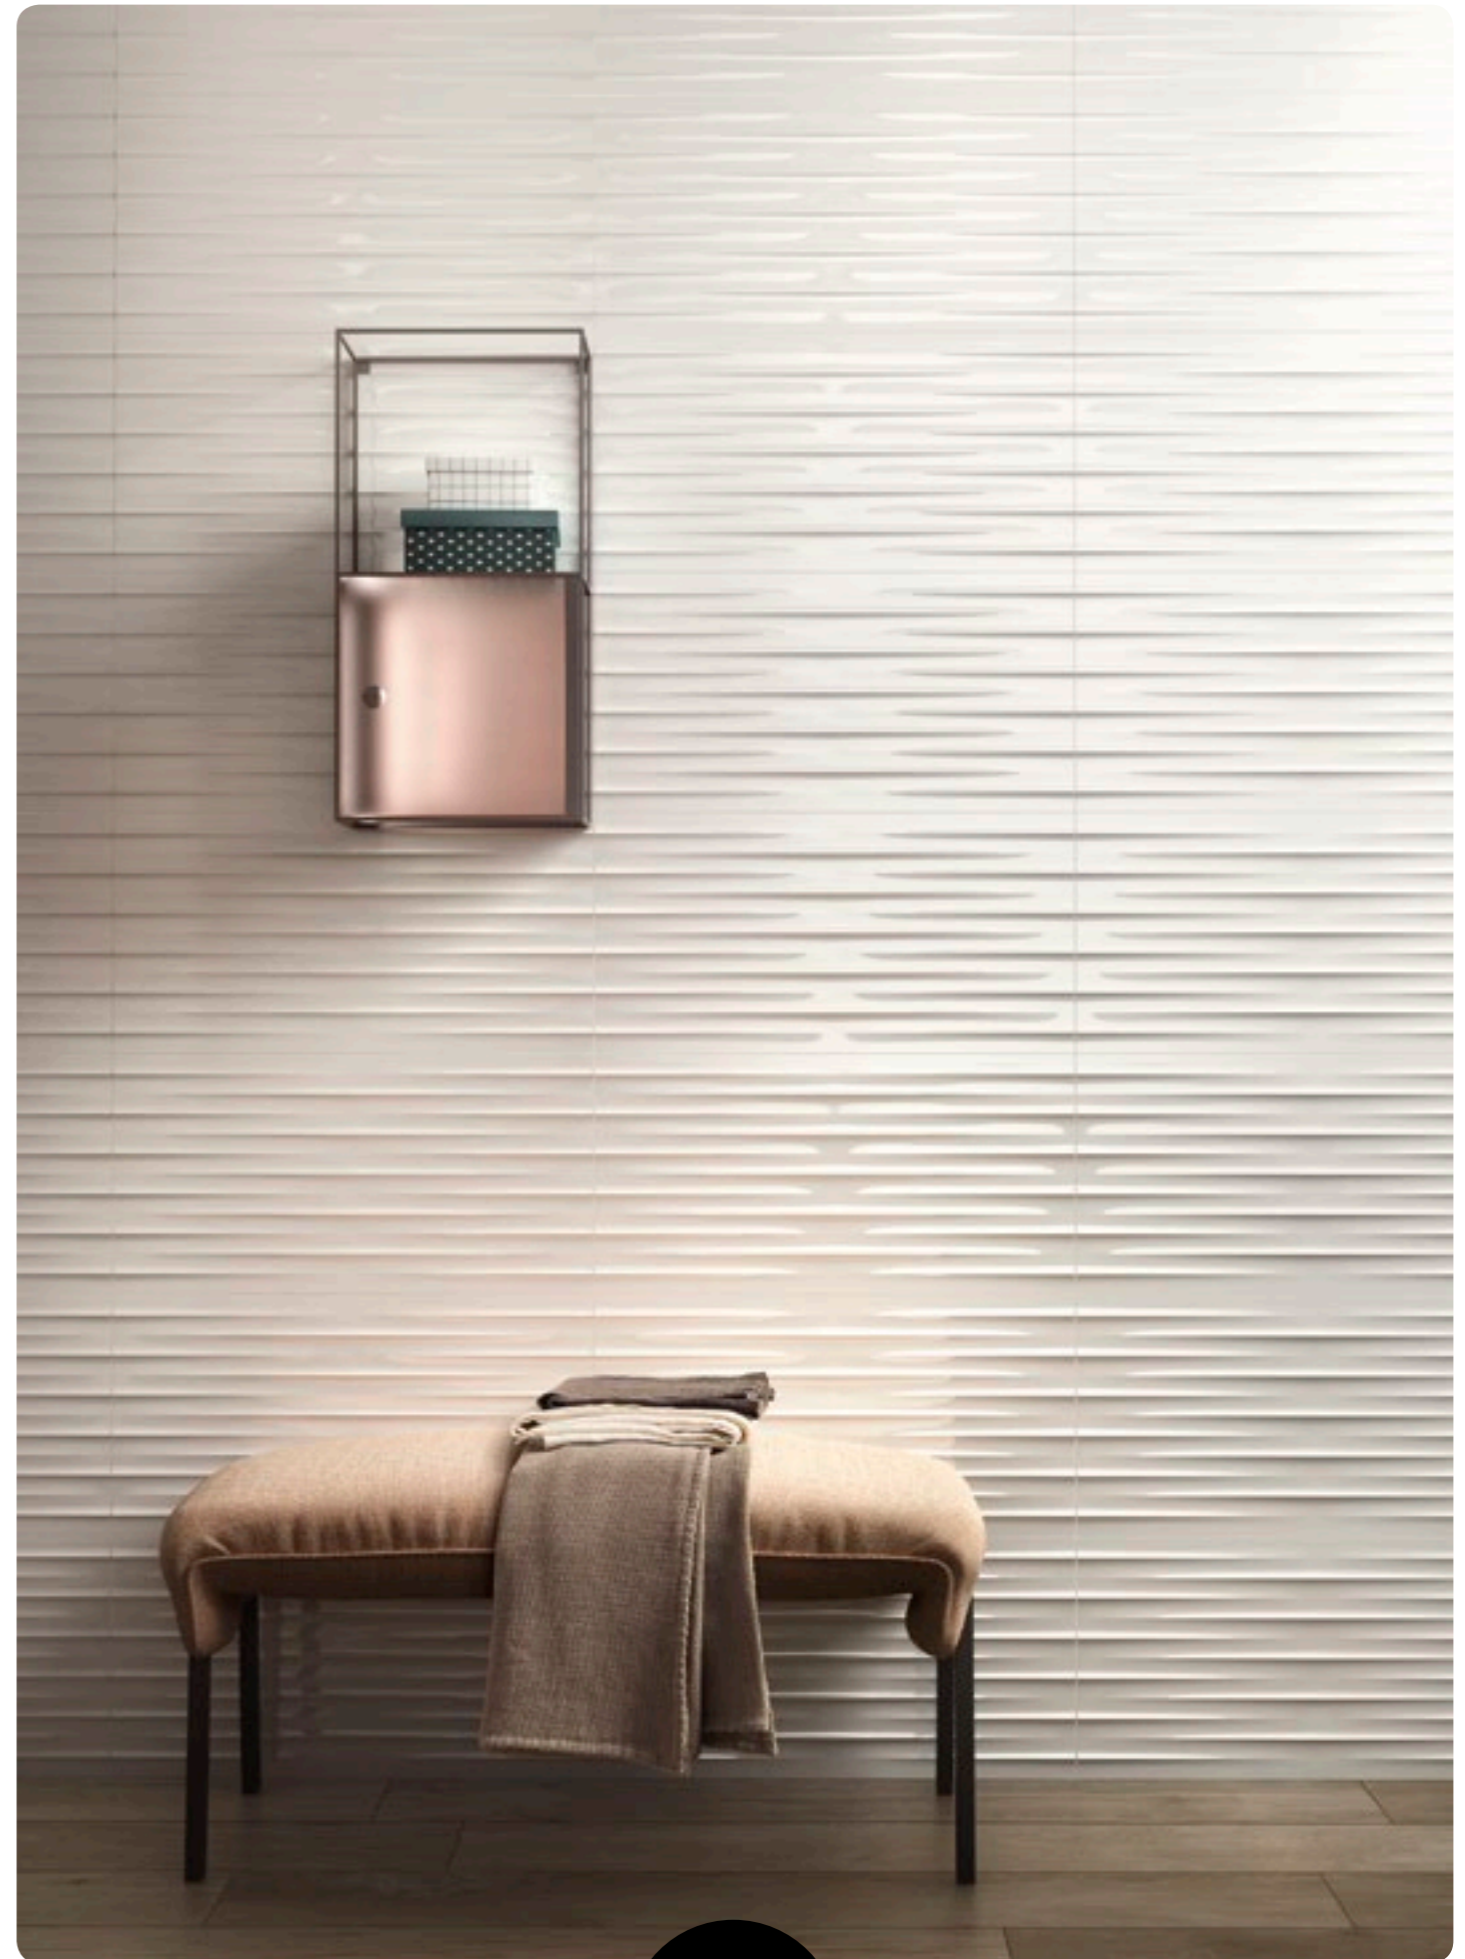

R57J
Fantasy Bianco Lux Struttura Drappo 3D rettificato 30x60
R56E
Woodmania Ash 20x120

B I A N C O L U X

Con Fantasy, la parete diventa protagonista nella progettazione: rivestimenti luminosi in formato 30x60 sottile si alternano ad effetti scultorei di forte impatto decorativo.

With Fantasy, walls become the key factor in interior design: glowing slim-thickness wall tiles in the 30x60 size alternate with sculpted effects with high decorative impact.

Mit Fantasy rückt die Wand in den Planungsmittelpunkt: helle extraflache Wandfliesen im Format 30x60 wechseln sich ab mit dekorativen dreidimensionalen Effekten.