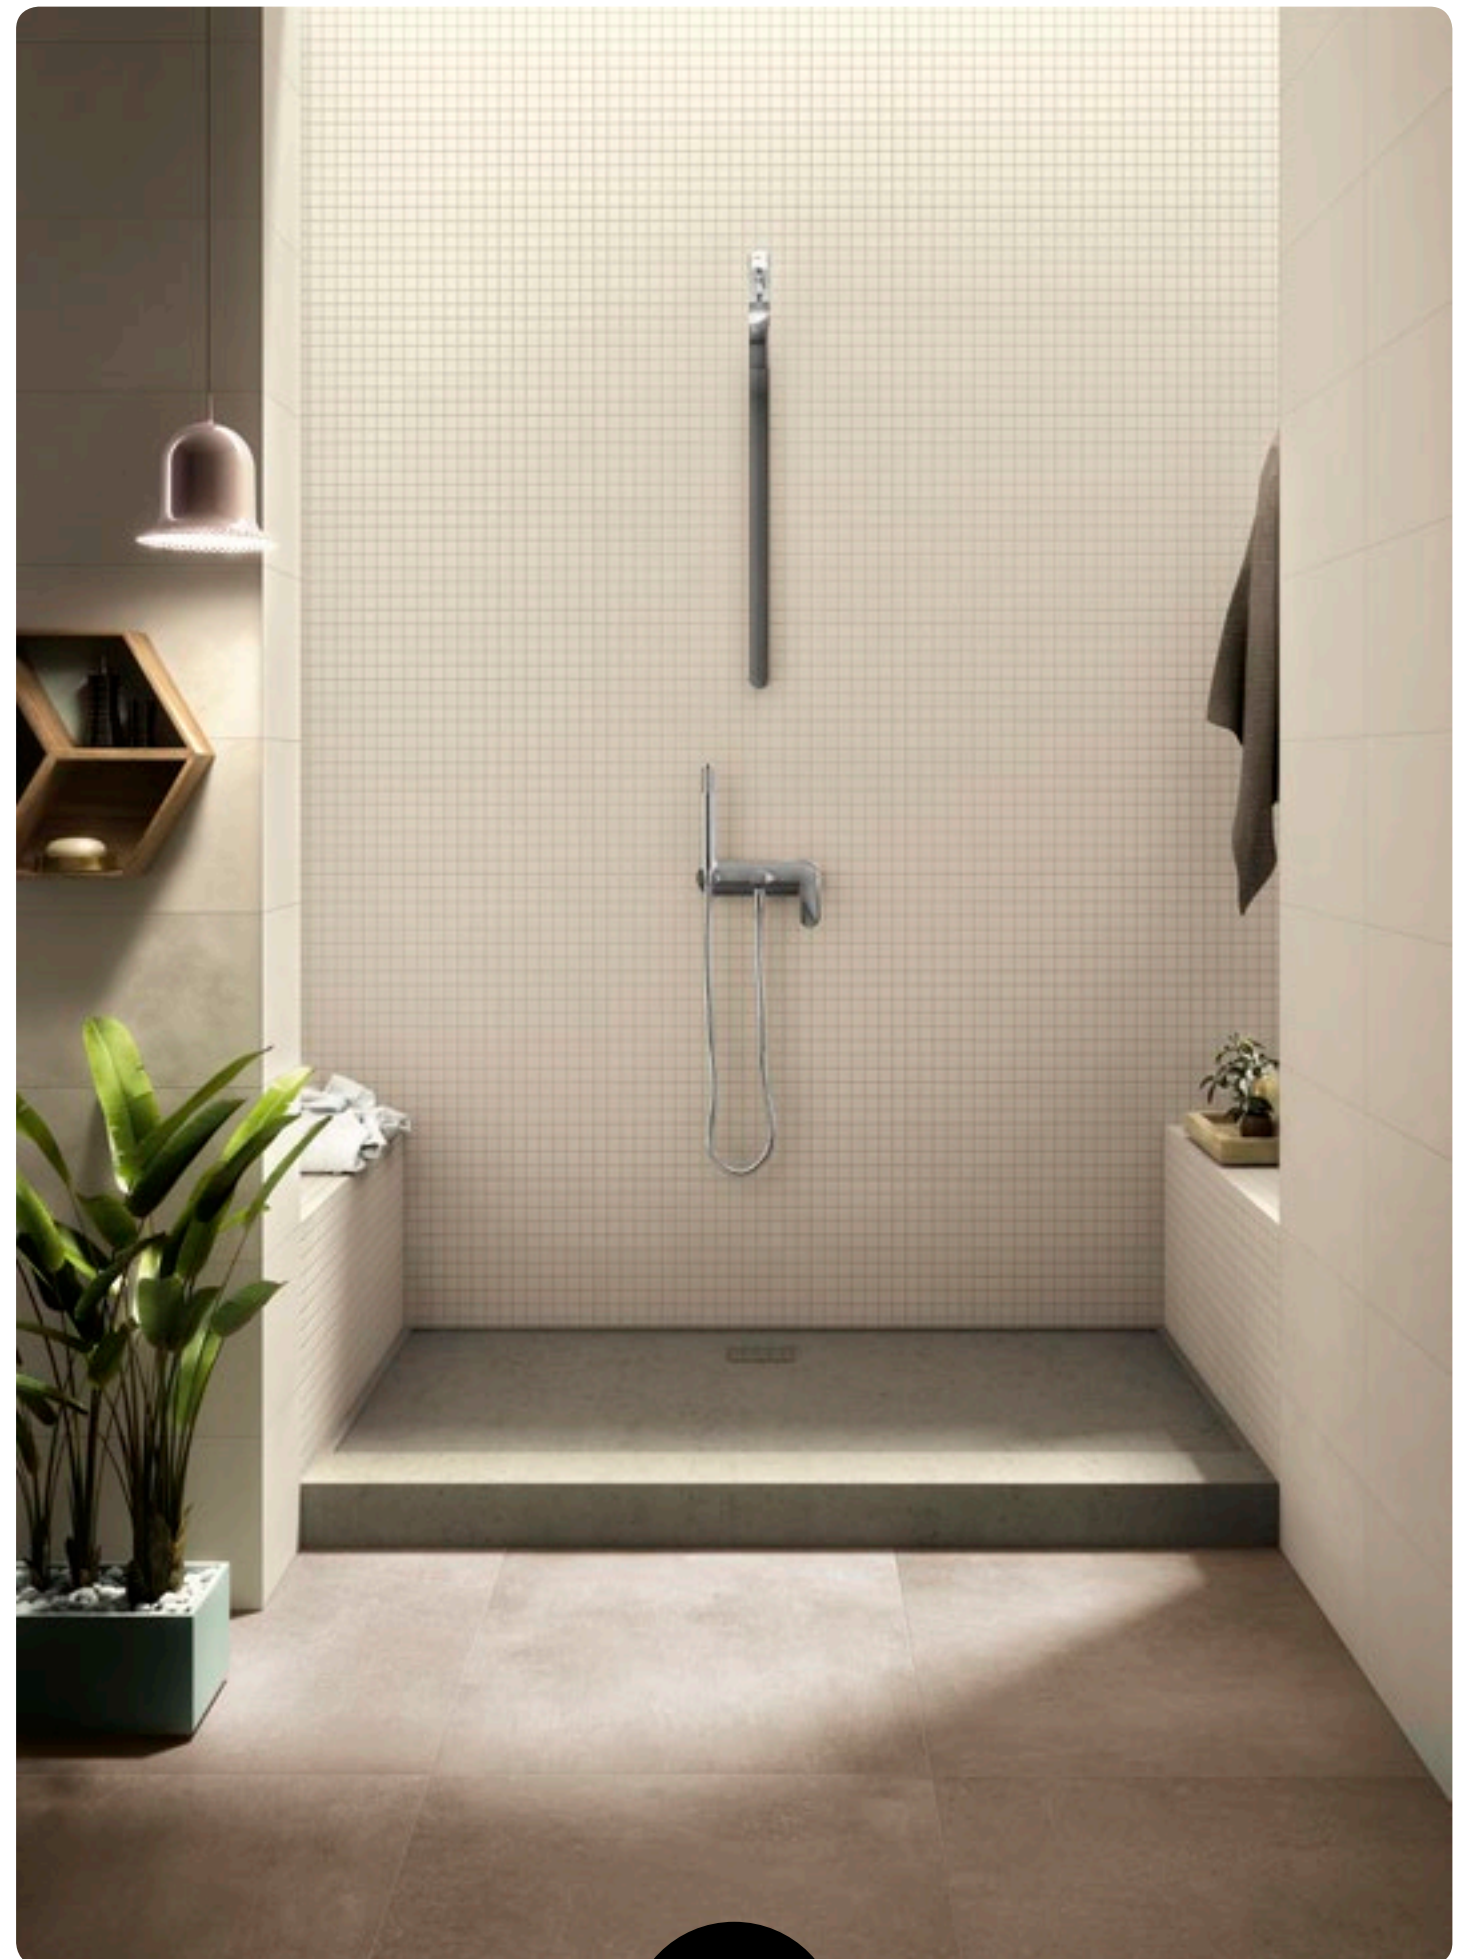

R01T
Feel Avorio 25x38
R024
Feel Mosaico Avorio 25x38
R01X
Feel Tortora Struttura Marea 3D 25x38
R4PW
Studio Tortora rettificato 60x60

T O R T O R A

A V O R I O

*Delicatezza nei toni, geometria nelle forme.
La stanza da bagno si trasforma in luogo di
relax dove ritrovare se stessi.*

*Subtle shades and geometric forms.
The bathroom is transformed into a place for
relaxation, for rediscovering oneself.*

*Zarte Töne, geometrische Formen. Das Bad
verwandelt sich in eine entspannende Oase,
in einen stilvollen Rückzugsort.*

*Délicatesse des tons, géométrie des formes :
la salle de bains se transforme en lieu de
détente où se ressourcer.*

*Tonos delicados, formas geométricas. El baño
se transforma en ámbito de relax en el que
cada cual se reencuentra consigo mismo.*

*Деликатность тонов, геометрия форм. Ванная
комната превращается в место для отдыха, в
котором можно обрести самих себя.*