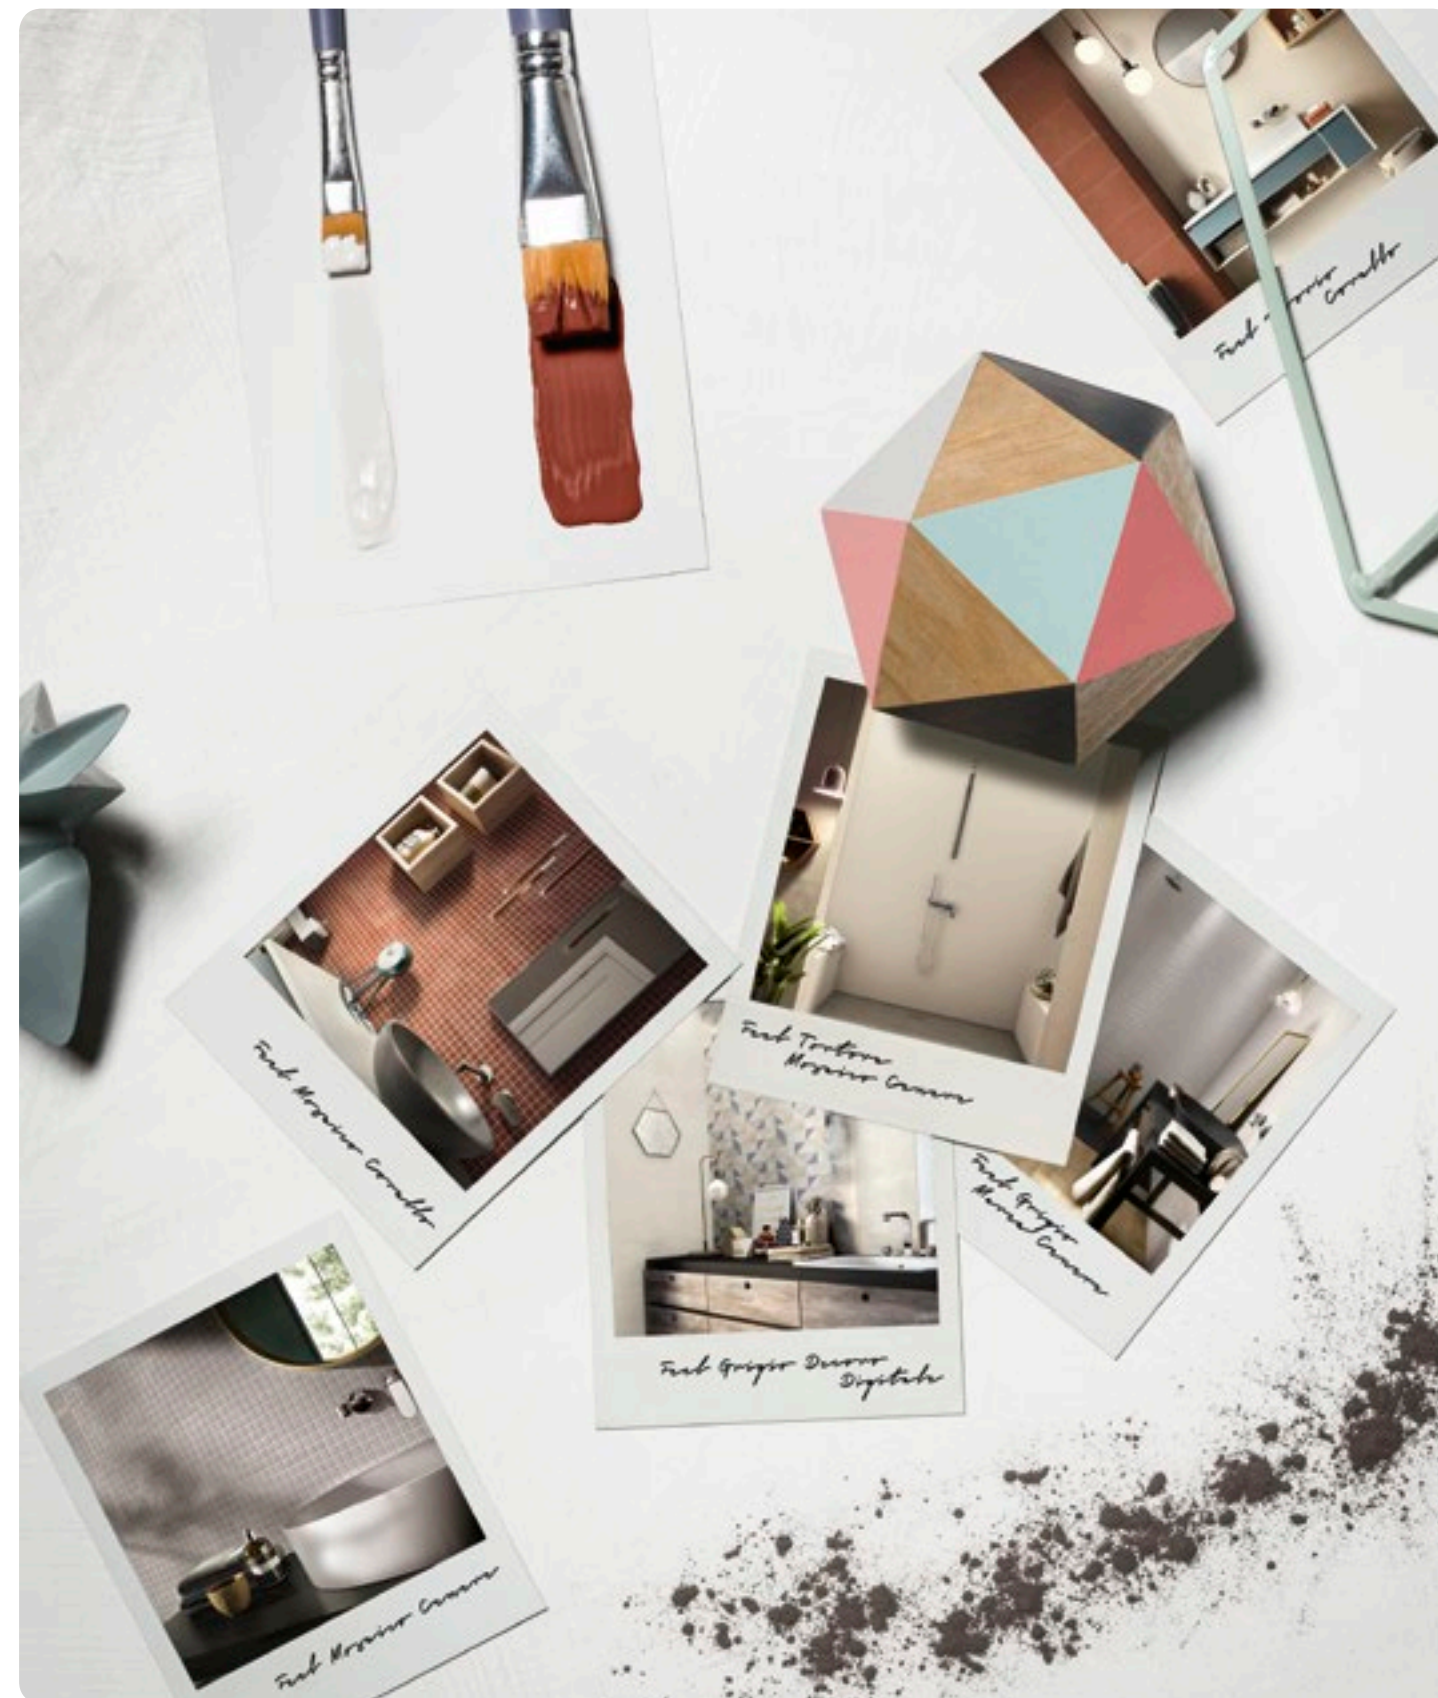

FEEL

Feel abbina uno straordinario impatto visivo ai vantaggi del miglior rivestimento in pasta bianca: nuances energiche dai toni freddi e caldi che racchiudono i colori della terra e del mare.

Una sorprendente finitura satinata che anima ogni ambiente dedicato al benessere e all'accoglienza.

7 Colori / Colours
Superficie **Matt** / Matt Surface
5 Strutture **3D** / 3D Structures
4 Decorati / Decors
4 Mosaici / Mosaics
25x38 cm Formato / Size
8,5 mm Spessore / Thickness

Feel combines amazing visual impact with the benefits of the best white-body wall coverings: vibrant cold and warm shades with the colours of land and sea. An amazing satiny finish that brings to life all wellness and hospitality locations.

Feel kombiniert eine ausdrucksstarke Optik mit den Vorteilen von weißscherbigen Wandfliesen: energievoll Nuancen in kalten und warmen Tönen knüpfen an die Farben der Erde und des Meeres an. Eine erstaunlich seidenmatte Oberfläche sorgt für eine wohnlliche, behagliche Ausstrahlung.

Feel allie un extraordinaire impact visuel aux avantages du meilleur revêtement mural en pâte blanche qui soit : des nuances pleines d'énergie aux tons froids et chauds embrassent toutes les couleurs de la terre et de la mer. Une surprenante finition satinée anime tous les espaces dédiés au bien-être et à l'accueil.