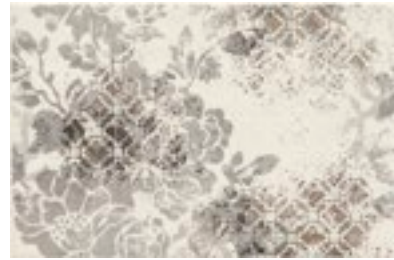

R111 Feel Decoro Wallpaper Grigio
25x38

Abbinabile ai fondi / Matching with colours / Mit den Grundfliesen kombinierbar / Peut s'associer aux carreaux de base de couleurs / Puede combinarse con los fondos / Сочетается с фоновой плиткой:

Bianco, Grigio