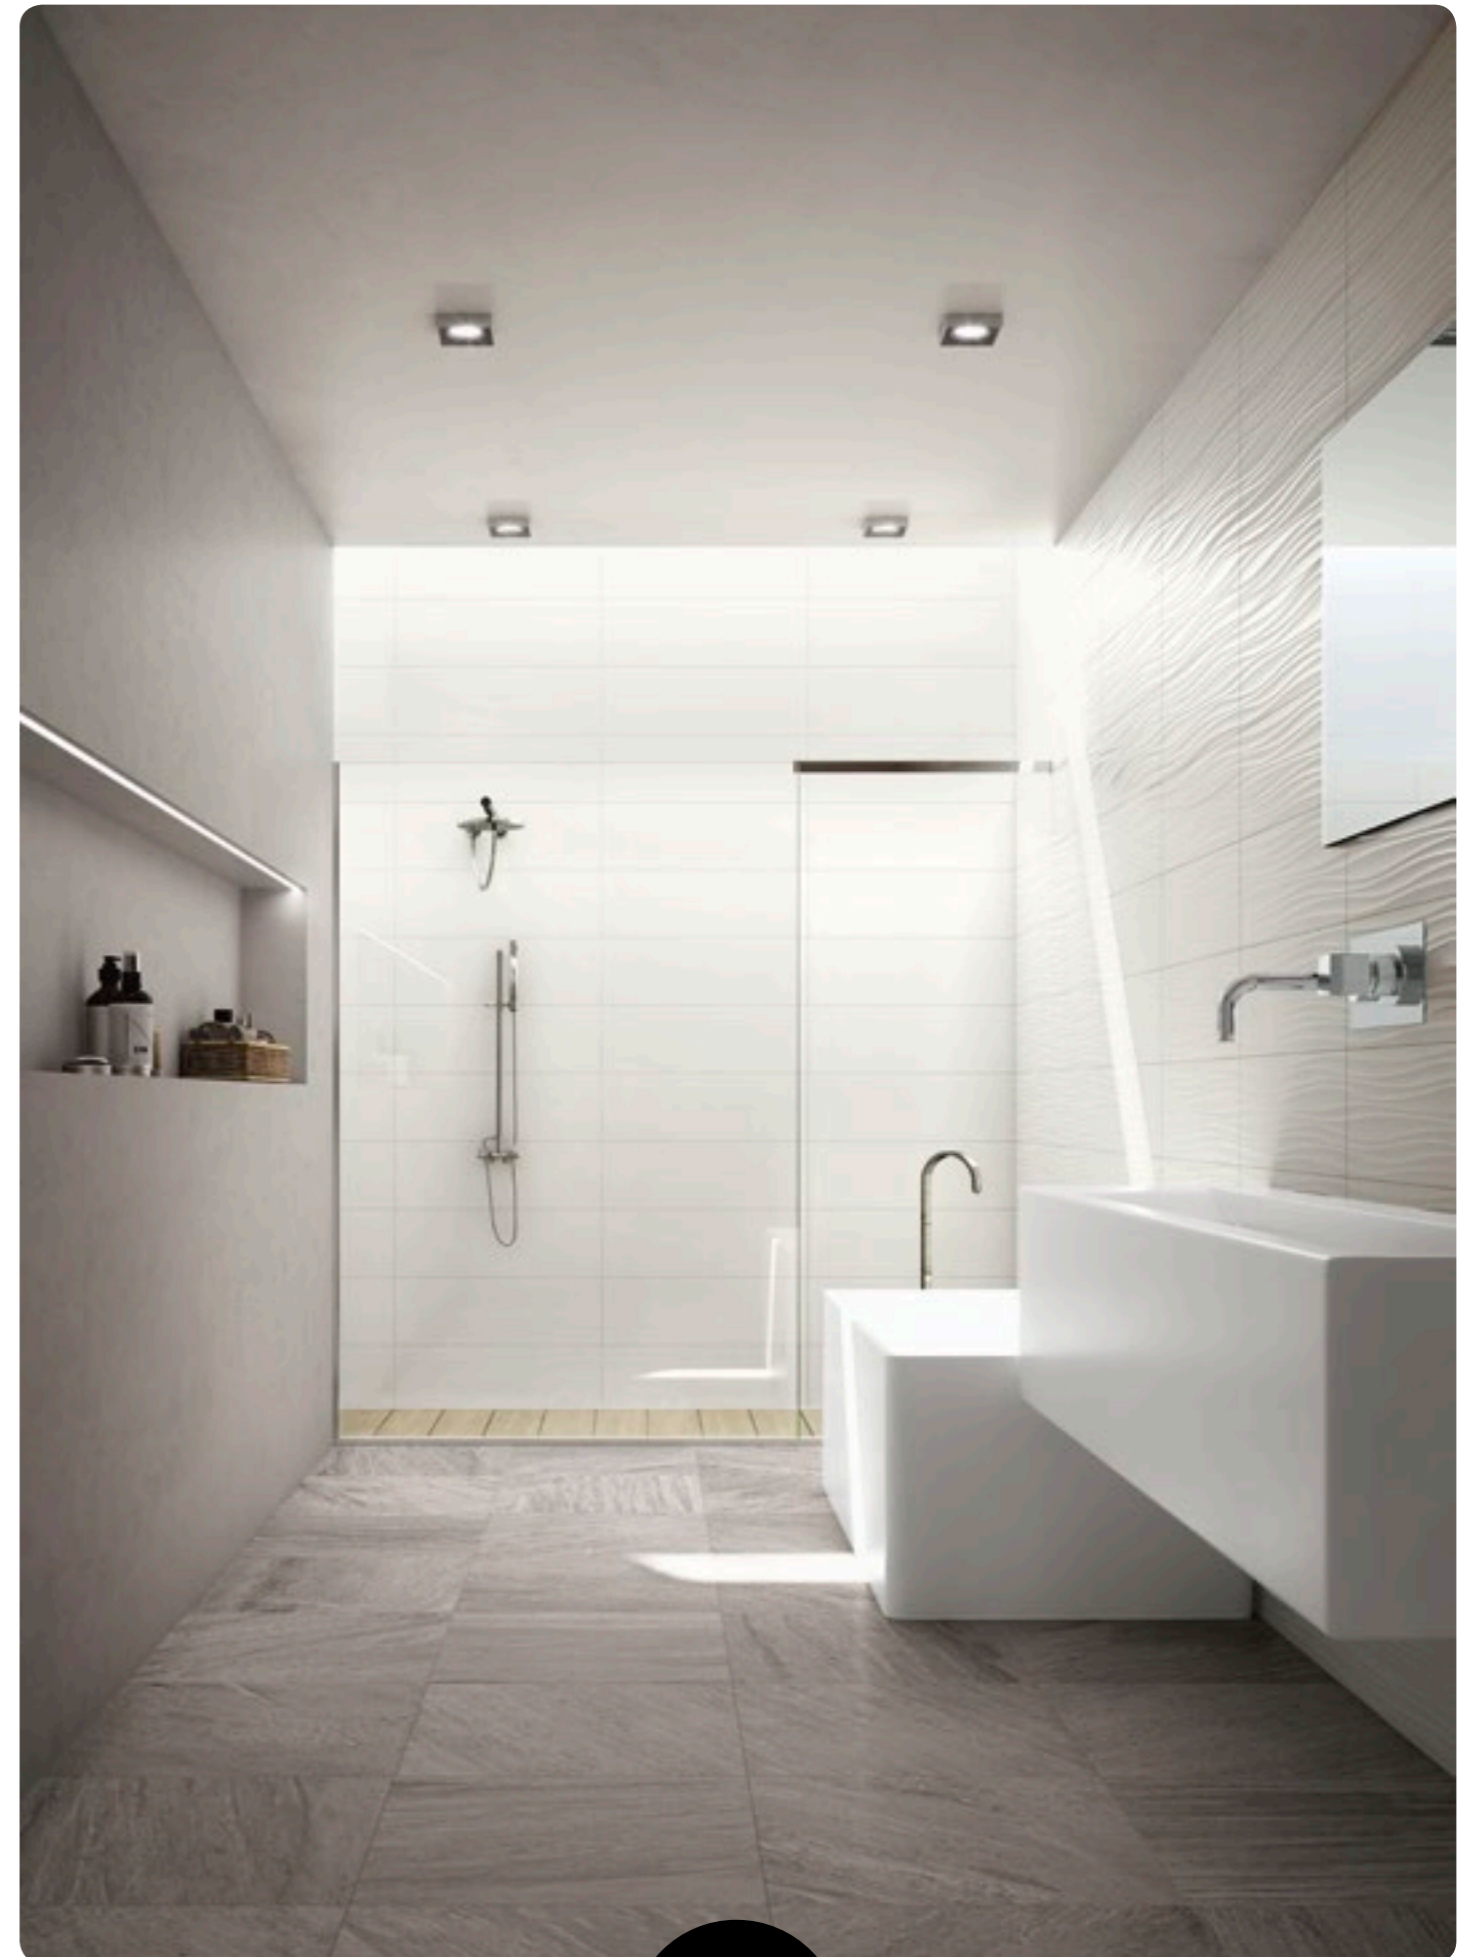

R2VF
Prestige White Gloss 25x76
R5QY
Freestyle Glossy Struttura Curva 3D 25x76
R04L
Quarzite Grigio rettificato 60x60

S T R U T T U R A C U R V A

Pareti luminose sulle quali la luce si sofferma creando atmosfere vestite di essenzialità.

Gleaming walls on which light lingers to create moods steeped in simplicity.

Hell schimmernde Wandflächen erfüllen den Raum mit einer schlichten, erlesenen Ausstrahlung.

Des murs lumineux sur lesquels vient s'accrocher la lumière, créant ainsi des atmosphères empreintes de sobriété.

Paredes luminosas sobre las que la luz se detiene creando ambientes vestidos de esencialidad.

Яркие стены, на которых подчеркивается свет, создающий облаченную в строгость атмосферу.