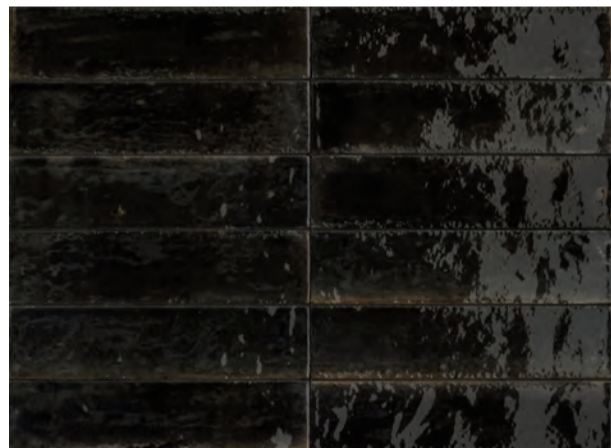

R8FN Look Nero
6x24 - 2 3/8" x 9 7/16"

Per maggiori informazioni / For more information / Weitere Informationen / Pour en savoir plus / Para más información / Более подробная информация www.ragno.it

tech info

Apprezzabili differenze nell'aspetto di superficie e grafica all'interno della stessa produzione. / Clearly distinguishable differences in texture and pattern within the same production run. / Auffällige Unterschiede in Aussehen und Struktur innerhalb der gleichen Produktionscharge. / Différences visibles au niveau de l'aspect et de la fantaisie entre les carreaux du même lot de production. / Diferencias visibles en el aspecto de la superficie y los motivos dentro de un mismo lote de producción. / Заметные отличия вида поверхности и графики в одной и той же партии.

Significativa variazione di aspetto superficiale, grafica e colore da piastrella a piastrella e all'interno della stessa piastrella. Si consiglia di visionare la gamma cromatica prima della selezione del materiale. / Significant variation in texture, pattern and colour from tile to tile within the same production run. The colour range should be viewed before selecting the material. / Bedeutende Variation in Aussehen, Struktur und Farbe von Fliese zu Fliese und in ein und derselben Fliese. Es wird empfohlen, das Farbsortiment vor der Auswahl des Materials zu prüfen. / Variation significative au niveau de l'aspect, de la fantaisie et de la couleur entre les carreaux et au sein d'un même carreau. Il est recommandé de consulter la gamme des couleurs avant de sélectionner le matériel. / Variación considerable en el aspecto superficial, los motivos y el color entre un azulejo y otro y dentro del propio azulejo. Es aconsejable visualizar la gama cromática antes de seleccionar el material. / Значительные отличия вида поверхности, графики и цвета у разных плиток и на одной и той же плитке. Перед отбором материала рекомендуется просмотреть цветовую гамму.

imballi / packaging / verpackungen / emballages / embalajes / упаковки

Scatole / Box / Karton / Boîte / Caja / Коробки

Pallet / Pallet / Palette / Palette / Pallet / Поддон

fondi / plain tiles / grundfliesen / fonds / fondos / фоновая плитка

6x24	36	0,52	10,47	95	49,25	994,71	10

07.2020

Ragno - Marazzi Group S.r.l. a socio unico Viale Regina Pacis 39 41049 Sassuolo (MO), Italia telephone +39 0536.860.800 fax +39 0536.860.644 website: www.ragno.it e-mail: info@ragno.it