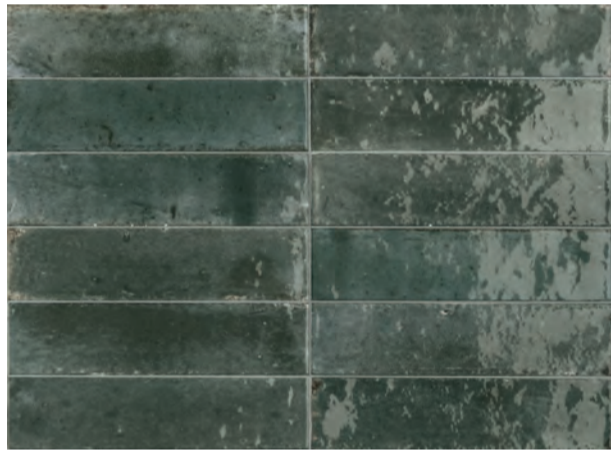

R8FQ Look Avio
6x24 - 2 3/8" x 9 7/16"