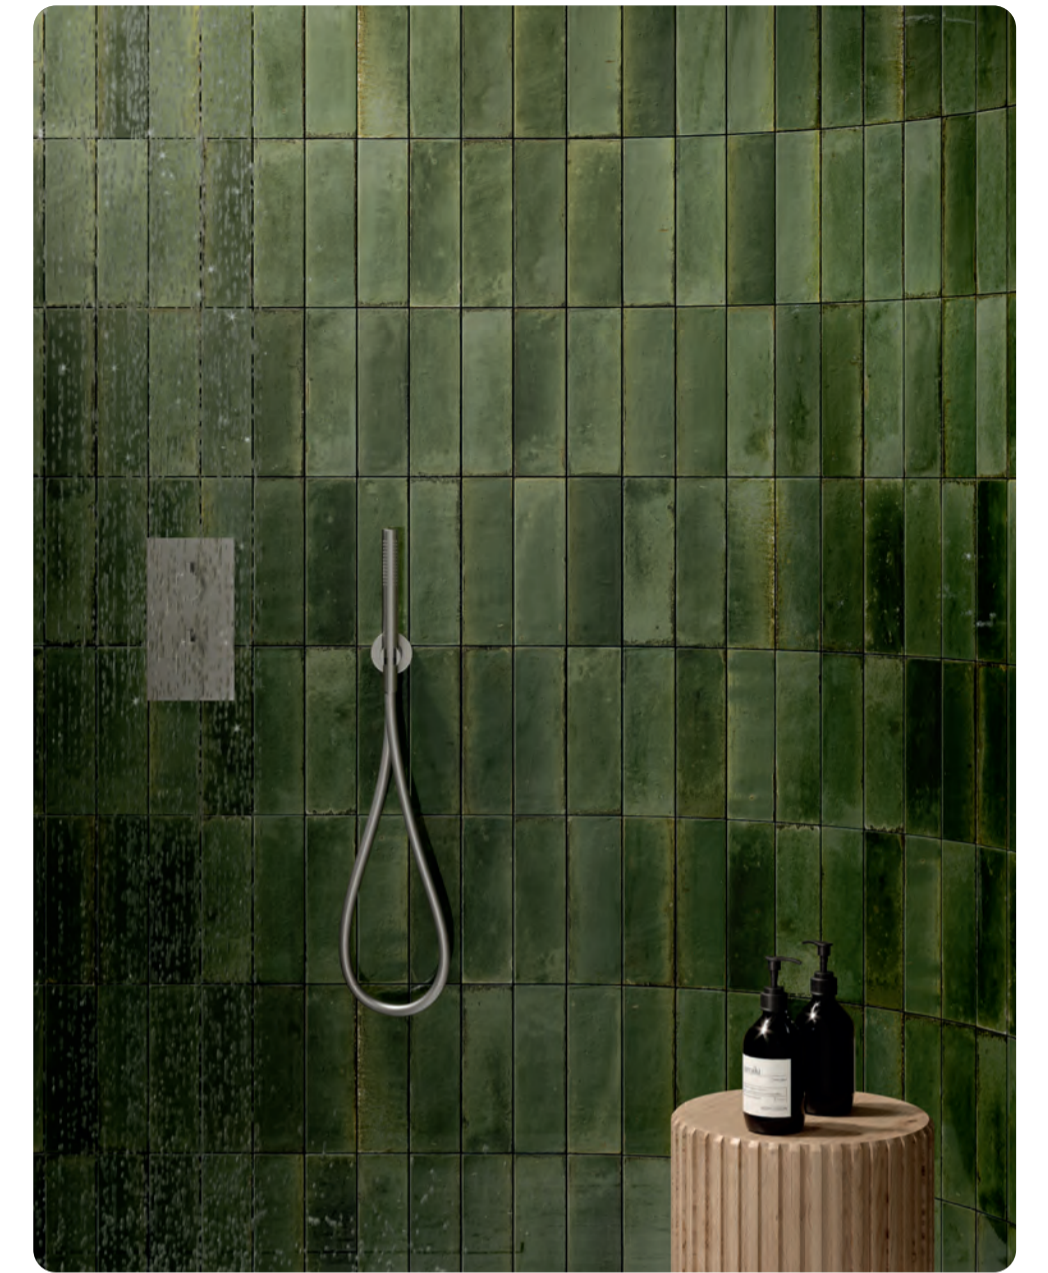

RBFM Look Bianco 6x24 - 2¹⁸x9^{11/16}