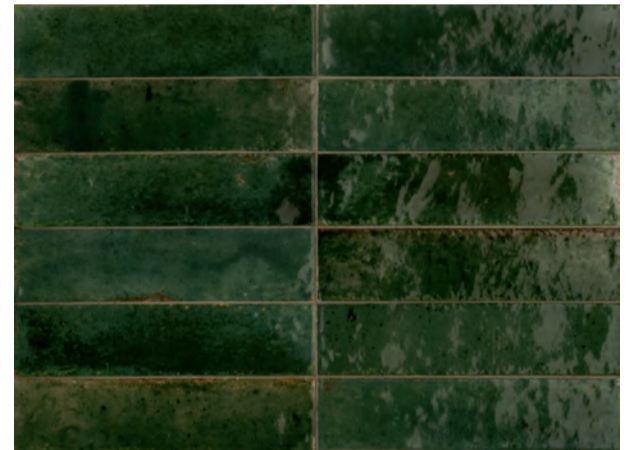

R8FS Look Oliva
6x24 - 2 3/8" x 9 7/16"