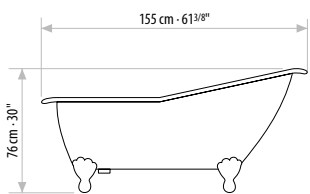

Tanzanite · Bamboo · Black

MATTEA

SICIS

Mailea

Mailea

DIMENSIONS

135 x 270 cm - 53¹/₈" x 106¹/₄"

COLORS

TATTA

SICIS

Talia

SULTAN 04 - Bathtub Collection

Talia

DIMENSIONS

135 x 270 cm · 53¹/₈" x 106¹/₄"

COLORS · Shamrock · Alysio
Malachite · Golden Tide · Black