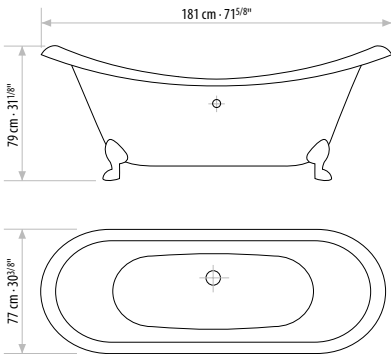

COLORS

Athena - Platinum

BLUMIA

SICIS

Bluma

Bluma

DIMENSIONS

135 x 270 cm · 53¹/₈" x 106¹/₄"

COLORS

Copper · Gold · Golden Tide

CATALANT

SICIS

Calant

Calant

DIMENSIONS · Version V
135 x 270 cm · 53¹/₈" x 106¹/₄"

DIMENSIONS · Version H
270 x 135 cm · 106¹/₄" x 53¹/₈"

COLORS
Ruby · Gold · Sun 4 · Black

FILIDE

SICIS

Fillide

ALBA 03 - Bathtub Collection

Fillide

DIMENSIONS

135 x 270 cm - 53 1/8" x 106 1/4"

COLORS

Copper - Citrus - Alysio

GEMMA

SICIS

Gemma

Gemma

DIMENSIONS · Version V
135 x 270 cm · 53¹/₈" x 106¹/₄"

DIMENSIONS · Version H · 270 x 135 cm · 106¹/₄" x 53¹/₈"